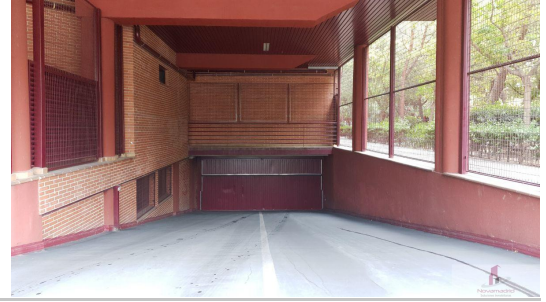

Dirección del inmueble: Arroyo Bueno 4

Puerta: plaza 257**Planta:** 0

Población: Madrid

Provincia: Madrid

Código Postal: 28021

Zona: Villaverde- San Andrés

M² Construidos:	12	:	Ascensor:	No	Suelo:
M² Útiles:	12	:	Amueblado:	No	Aire:
:			Aseos:	0	Agua caliente:
M² Terraza:	0		Armarios:	0	Combustible:
Orientación:			Ext./Int.:		Zonas verdes: No
Construc. años:	1995		€ Comunidad:	0	Patio: No
			Trastero:	No	
			Terrazas:	0	
			Garajes:	0	

Datos adicionales:

Amplia plaza de garaje en alquiler. Fácil aparcamiento, con puerta automática y muy próxima al acceso peatonal del garaje. Planta -2.

Situada en la zona de San Andrés, muy próxima a la Renfe (Puente Alcocer).